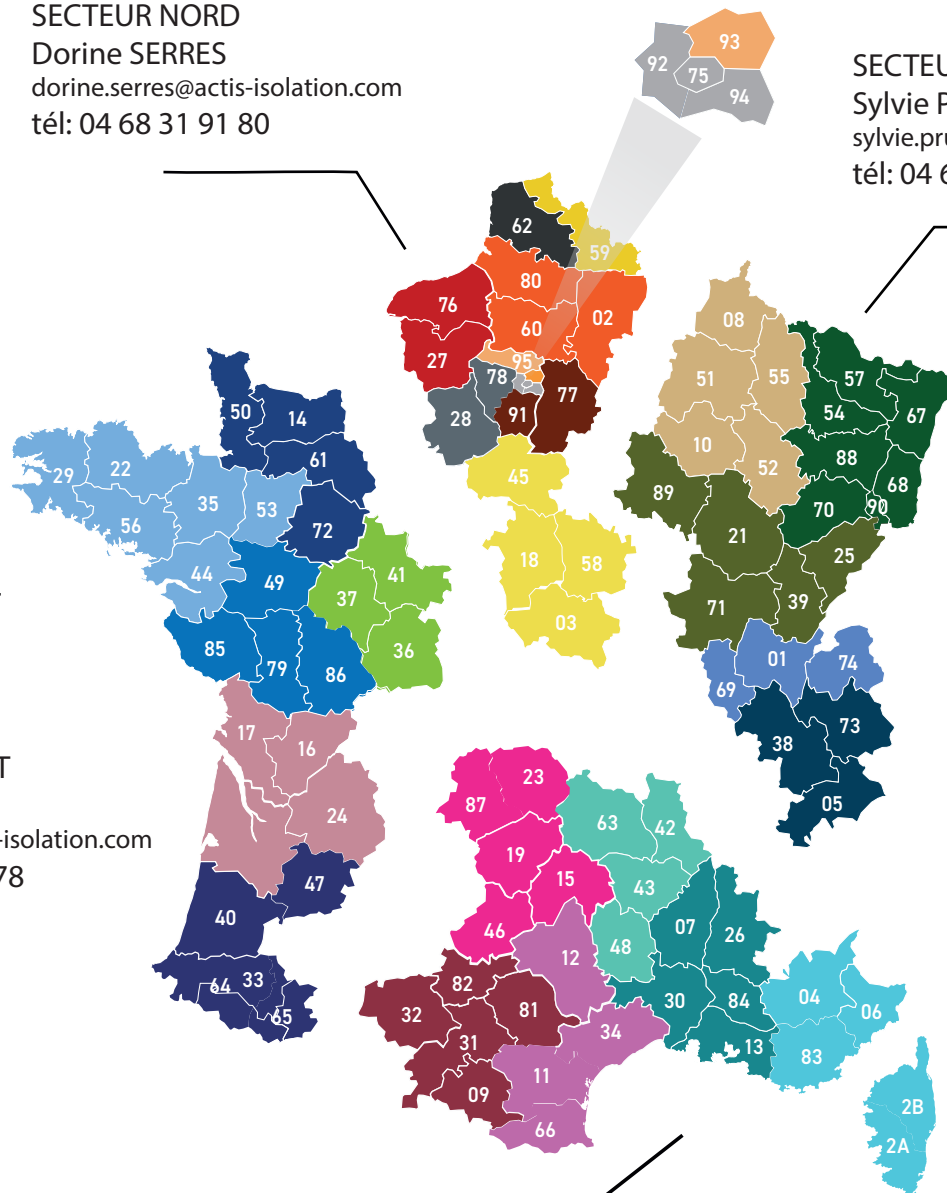

CARTE Assistantes commerciales

MARCHE ISOLATION PAR L'EXTÉRIEUR

ACTIS

INNOVER POUR MIEUX ISOLER

Responsable assistantes commerciales

Stéphanie CHAUMOND

stephanie.chaumond@actis-isolation.com

04 68 31 90 72

SECTEUR NORD

Dorine SERRES

dorine.serres@actis-isolation.com

tél: 04 68 31 91 80

SECTEUR EST

Sylvie PRUNIER

sylvie.prunier@actis-isolation.com

tél: 04 68 31 94 91

SECTEUR OUEST

Sylvie ESTEVE

sylvie.esteve@actis-isolation.com

tél: 04 68 31 91 78

SECTEUR SUD

Jessica LANOE

jessica.lanoe@actis-isolation.com

tél: 04 68 31 94 98