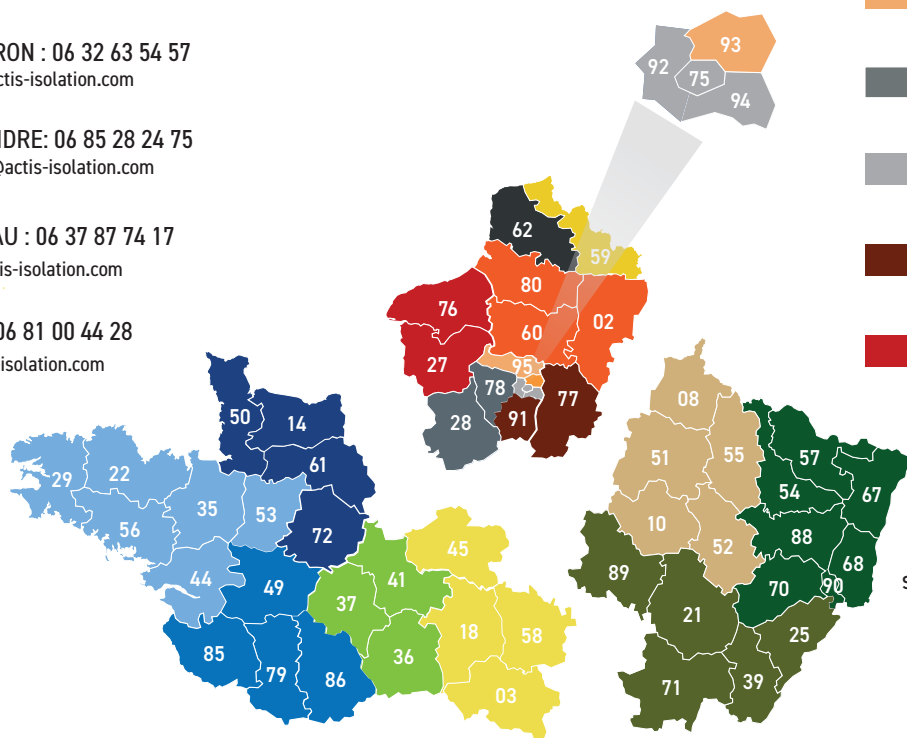

CARTE COMMERCIAUX 2023

MARCHE ISOLATION PAR L'EXTÉRIEUR

Centre Bretagne

Directeur Régional centre Bretagne
Guillaume MORILLE
guillaume.morille@actis-isolation.com
06 86 26 71 18

Nord IDF

Directeur Régional nord IDF
Virginie VIEUXMAIRE
virginie.vieuxmaire@actis-isolation.com
06 47 46 91 17

DIRECTEUR du MARCHE ITE Guillaume THIERRY

- Mickael LAI : 06 82 96 60 86
  mickael.lai@actis-isolation.com
- Rachid ELMTALSSI : 06 32 63 54 81
  rachid.elmtalssi@actis-isolation.com
- Stephane ADROVER: 06 70 13 44 16
  stephane.adrover@actis-isolation.com
- Alexandre VIANA : 06 78 87 85 23
  alexandre.viana@actis-isolation.com
- Romuald HEURTEBIZE: 07 88 66 35 78
  romuald.heurtebize@actis-isolation.com
- Steeve LORETO : 06 32 63 54 81
  steeve.loreto@actis-isolation.com
- Jean-Luc COSSERON: 06 78 87 85 23
  jean-luc.cosseron@actis-isolation.com

Nord Est

Directeur Régional nord est
Sébastien EVRARD
sebastien.evrard@actis-isolation.com
06 47 46 91 34

- Adil CAN : 06 48 93 58 23
  adil.can@actis-isolation.com
- Florent GAUVILLE :
  06 70 13 44 54
  florent.gauville@actis-isolation.com
- Etienne MARTIN: 06 86 32 16 75
  etienne.martin@actis-isolation.com

Sud Ouest

Directeur Régional sud ouest
Alexandre CHUST (provisoire)
alexandre.chust@actis-isolation.com
07 86 25 02 14

Sud Est

Directeur Régional sud est
Jean-Baptiste MONDESERT
jean-baptiste.mondesert@actis-isolation.com
06 40 93 81 19

- David TALZAC: 06 30 69 74 16
  david.talzac@actis-isolation.com
- Aurélien PETRIGNANI : 06 79 59 19 93
  aurelien.petrignani@actis-isolation.com
- Anthony GIRAudeau : 06 70 13 45 59
  anthony.giraudeau@actis-isolation.com
- Mateo DADOLLE : 06 45 39 03 02
  mateo.dadolle@actis-isolation.com
- Maxime FROUMENTY : 06 32 63 54 74
  maxime.froumenty@actis-isolation.com

- Nicolas DUFOUR : 06 08 50 97 72
  nicolas.dufour@actis-isolation.com
- Pierre JULIEN : 06 42 28 00 25
  pierre.julien@actis-isolation.com
- Kevin CARVALHO: 06 32 63 54 66
  kevin.carvalho@actis-isolation.com
- Benjamin COURGEON : 06 86 32 16 97
  benjamin.courgeon@actis-isolation.com
- Sandrine VUILLAUME : 06 07 24 06 12
  sandrine.vuillaume@actis-isolation.com